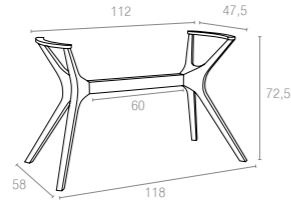

* Top min. 70x70 cm, Top max. 90x90 cm

868 Ibiza Legs Medium

* Top min. 70x120 cm, Top max. 80x160 cm

869 Ibiza Legs XL

* Top min 90x180 cm, Top max 100x200 cm

Polipropilen ve cam elyaf karışımı hammaddeden mamul Ibiza masa ayakları, demonte ve rattan efektlidir. Tüm hava şartlarına uyumlu olup, uzun yıllar şıklığıyla iç ve dış mekanlarınızı alternatif mekanlara çevirecektir.