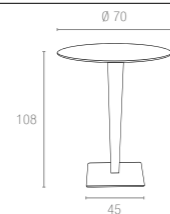

* Dark colors not recommended in direct sunlight.

886 Riva Bar

Renkler / Colors

Koyu Gri
Dark Grey

Kahverengi
Brown

Beyaz
White

Riva Bar

Polipropilen ve cam elyaf karışımı hammaddeden mamul rattan efektli demonte ayak ve boyalı alüminyum tabanın, werzalit tablanın tamamlayıcılığı ile oluşan Riva Bar kare masa, 70x70 cm ölçüsü, koyu gri, kahverengi ve beyaz tabla renkleriyle tüm hava şartlarına uyumlu olup, uzun yıllar şıklığıyla iç ve dış mekanlarınızı alternatif mekanlara çevirecektir.