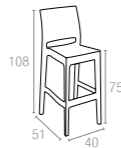

Polipropilen ve cam elyaf karışımından mamul Jamaica bar taburesi, rattan efektli ve mat yüzeylidir. Tüm hava şartlarına uyumlu olup istiflenebilir. Kolay taşınabilirliği, kolay temizlenebilmesi; çürümeye, paslanmaya, UV katkısı sayesinde renk solmalarına uzak oluşu ile konfor ve şıklığı benimseyenler için vazgeçilmez bir üründür.

Jamaica bar stool is stackable and made of durable weather-resistant resin reinforced with glass fiber. Non-metallic frame will never unravel, rust or decay. It is UV protected which insures the colors will not fade. For indoor and outdoor use.

866 Jamaica

Renkler / Colors

CATAS Testato - Tested

Koyu Gri
Dark Grey

Kahverengi
Brown

Beyaz
White