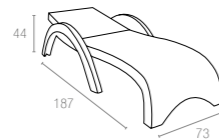

860 Fiji

Renkler / Colors