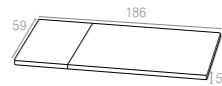

Fiji Cushion

5 cm kalınlığındaki minder, suya karşı dayanıklı polyester kumaştan üretilmiş olup, Fiji şezlong için özel olarak tasarlanmıştır.

5 cm thick cushion covered with polyester fabric and finished with piping. Cushion is specially designed for Fiji sunlounger.

896 Fiji Cushion

Renkler / Colors

Bej
Beige