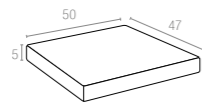

California Cushion

5 cm kalınlığındaki minder, suya karşı dayanıklı polyester kumaştan üretilmiş olup, California koltuk için özel olarak tasarlanmıştır.

5 cm thick cushion covered with polyester fabric and finished with piping. Cushion is specially designed for California armchair.

898 California Cushion

Renkler / Colors

Bej
Beige