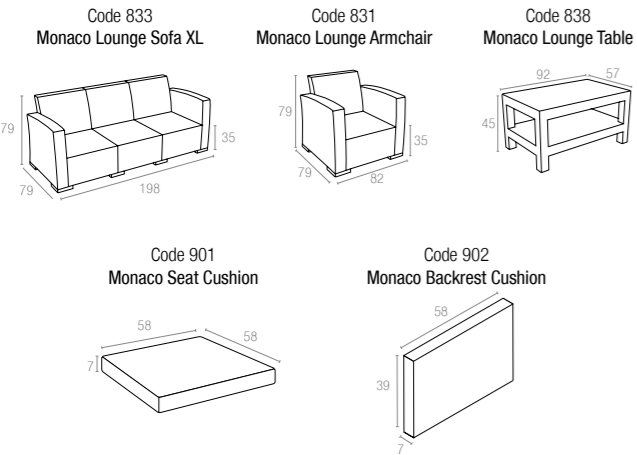

836 Monaco Lounge Set XL

Renkler / Colors

CATAS Testato - Tested

Minder / Cushion

Koyu Gri
Dark Grey

Kahverengi
Brown

Beyaz
White

Bej
Beige