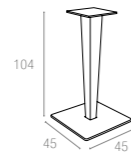

Rattan leg and painted aluminium base. Can be disassembled. For indoor and outdoor use.

892 Riva Bar Leg & Base

Renkler / Colors

Koyu Gri
Dark Grey

Kahverengi
Brown

Beyaz
White

Kopolimer ve cam elyaf karışımından mamul Fiji şezlong, rattan efektli ve mat yüzeyledir. Tüm hava şartlarına uyumlu olup istiflenebilir. Tekerlekleri sayesinde kolay taşınabilirliği, kolay temizlenebilmesi; çürümeye, paslanmaya, UV katkısı sayesinde renk solmalarına uzak oluşu, ayarlanabilen 5 kademeli sırt pozisyonu ile konfor ve şıklığı benimseyenler için vazgeçilmez bir üründür.