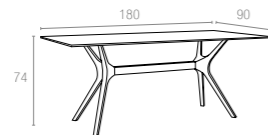

865 Ibiza Table 180

Renkler / Colors

Koyu Gri
Dark Grey

Kahverengi
Brown

Beyaz
White