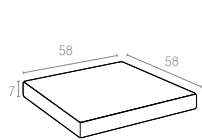

7 cm kalınlığındaki minder seti, suya karşı dayanıklı polyester kumaştan üretilmiş olup, Monaco Lounge Set ve Monaco Köşe Koltuk için özel olarak tasarlanmıştır.

7 cm thick cushion covered with polyester fabric and finished with piping. Cushions are specially designed for Monaco Lounge Set and Monaco Lounge Corner.

Code 901
Monaco Seat Cushion