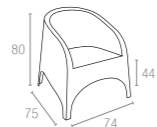

804 Aruba

Renkler / Colors

Koyu Gri
Dark Grey

Kahverengi
Brown

Beyaz
White

CATAS Testato - Tested

California

Polipropilen ve cam elyaf karışımından mamul California koltuk, demonte, rattan efektli ve mat yüzeylidir. Tüm hava şartlarına uyumludur. Kolay taşınabilirliği, kolay temizlenebilmesi; çürümeye, paslanmaya, UV katkısı sayesinde renk solmalarına uzak oluşu ile konfor ve şıklığı benimseyenler için vazgeçilmez bir üründür.