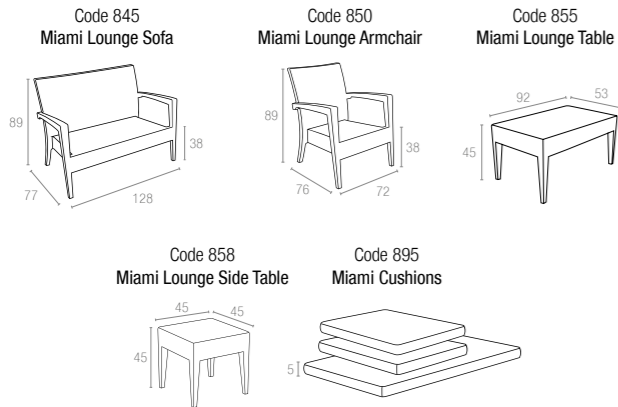

Miami Lounge Set

Kopolimer ve cam elyaf karışımından mamul Miami Lounge Set, rattan efektli ve mat yüzeylidir. Tüm hava şartlarına uyumlu olup istiflenebilir. Kolay taşınabilirliği, kolay temizlenebilmesi; çürümeye, paslanmaya, UV katkısı sayesinde renk solmalarına uzak oluşu ile konfor ve şıklığı benimseyenler için vazgeçilmez bir üründür. Set olarak veya tek tek alabilirsiniz. 5 cm kalınlığındaki minder seti, suya karşı dayanıklı polyester kumaştan üretilmiş olup, sadece Miami Lounge Set için özel olarak hazırlanmıştır.

Miami Lounge Set is stackable and made of durable weather-resistant resin reinforced with glass fiber. Non-metallic frame will never unravel, rust or decay. It is UV protected which insures the colors will not fade. For indoor and outdoor use. Can be purchased as set or separately. 5 cm thick cushion set covered with polyester fabric and finished with piping. Cushions are specially designed for Miami Lounge Set.

840 Miami Lounge Set

Renkler / Colors

Koyu Gri
Dark Grey

Kahverengi
Brown

Beyaz
White

Bej
Beige

CATAS Testato - Tested

Minder / Cushion