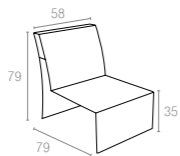

Monaco Extension Part

Uzatma parçası ile, Monaco köşe koltuğunuza dilediğiniz sayıda ilave oturma alanı ekleyebilirsiniz.

With the extension part you can add as many seats as you want to extend your corner set.

837 Monaco Extension Part

Renkler / Colors

Koyu Gri
Dark Grey

Kahverengi
Brown

Beyaz
White

79

58

35

79

CATAS Testato - Tested