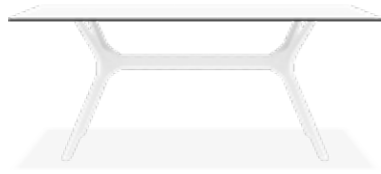

* Dark colors not recommended in direct sunlight.

864 Ibiza Table 140

Renkler / Colors

Koyu Gri
Dark Grey

Kahverengi
Brown

Beyaz
White

Ibiza Table 180

Polipropilen ve cam elyaf karışımı hammaddeden mamul rattan efektli demonte ayak ve HPL compact tablanın tamamlayıcılığı ile oluşan Ibiza dikdörtgen masa, 90x180 cm ölçüsü, koyu gri, kahverengi ve beyaz tabla renkleriyle tüm hava şartlarına uyumlu olup, uzun yıllar şıklığıyla iç ve dış mekanlarınızı alternatif mekanlara çevirecektir.