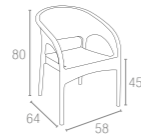

CATAS Testato - Tested