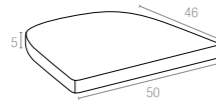

Aruba Cushion

5 cm kalınlığındaki minder, suya karşı dayanıklı polyester kumaştan üretilmiş olup, Aruba koltuk için özel olarak tasarlanmıştır.

5 cm thick cushion covered with polyester fabric and finished with piping. Cushion is specially designed for Aruba armchair.

897 Aruba Cushion

Renkler / Colors

Bej
Beige