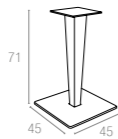

Rattan leg and painted aluminium base.
Can be disassembled. For indoor and outdoor use.

890 Riva Leg & Base

Renkler / Colors

Koyu Gri
Dark Grey

Kahverengi
Brown

Beyaz
White

Riva Bar

Polipropilen ve cam elyaf karışımı hammaddeden mamul rattan efektli demonte ayak ve boyalı alüminyum tabanın, werzalit tablanın tamamlayıcılığı ile oluşan Riva Bar yuvarlak masa, Ø 70 cm ölçüsü, koyu gri, kahverengi ve beyaz tabla renkleriyle tüm hava şartlarına uyumlu olup, uzun yıllar şıklığıyla iç ve dış mekanlarınızı alternatif mekanlara çevirecektir.