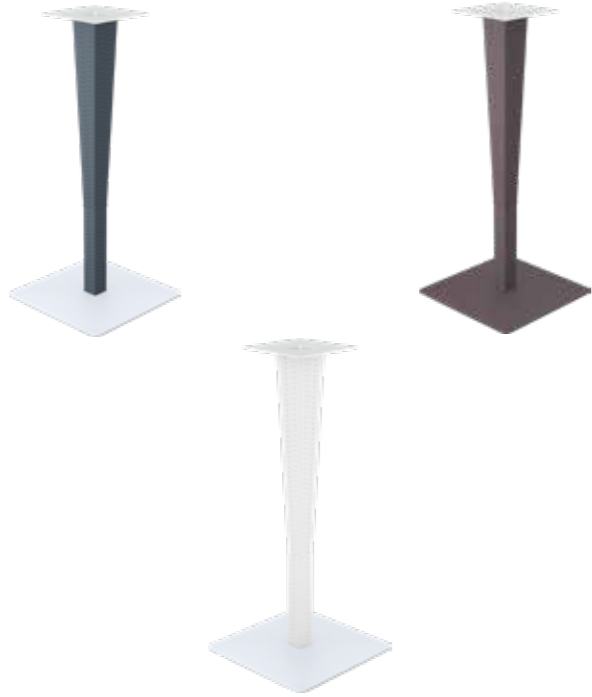

* Dark colors not recommended in direct sunlight.

888 Riva Bar

Renkler / Colors

Koyu Gri
Dark Grey

Kahverengi
Brown

Beyaz
White

Riva Bar Leg & Base

Polipropilen ve cam elyaf karışımı hammadde ile boyalı alüminyum tabanın uyumu olan Riva Bar ayak, rattan efektli, demonte ve mat yüzeylidir. Tüm hava şartlarına uyumlu olup, uzun yıllar şıklığıyla iç ve dış mekanlarınızı alternatif mekanlara çevirecektir.