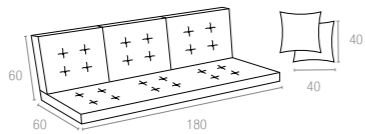

904 Hawaii Cushion

Renkler / Colors

Bej
Beige