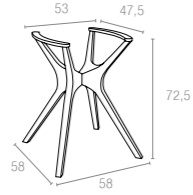

* Top min. 70x70 cm, Top max. 90x90 cm

868 Ibiza Legs Medium

* Top min. 70x120 cm, Top max. 80x160 cm

869 Ibiza Legs XL

* Top min 90x180 cm, Top max 100x200 cm

Polipropilen ve cam elyaf karışımı hammaddeden mamul Ibiza masa ayakları, demonte ve rattan efektlidir. Tüm hava şartlarına uyumlu olup, uzun yıllar şıklığıyla iç ve dış mekanlarınızı alternatif mekanlara çevirecektir.