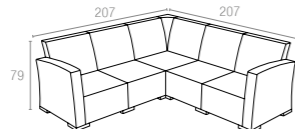

834 Monaco Lounge Corner

CATAS Testato - Tested

Renkler / Colors

Koyu Gri
Dark Grey

Kahverengi
Brown

Beyaz
White

Miami Lounge Set

Kopolimer ve cam elyaf karışımından mamul Miami Lounge Set, rattan efektli ve mat yüzeylidir. Tüm hava şartlarına uyumlu olup istiflenebilir. Kolay taşınabilirliği, kolay temizlenebilmesi; çürümeye, paslanmaya, UV katkısı sayesinde renk solmalarına uzak oluşu ile konfor ve şıklığı benimseyenler için vazgeçilmez bir üründür. Set olarak veya tek tek alabilirsiniz. 5 cm kalınlığındaki minder seti, suya karşı dayanıklı polyester kumaştan üretilmiş olup, sadece Miami Lounge Set için özel olarak hazırlanmıştır.