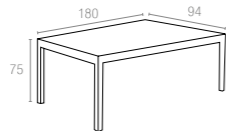

880 Tahiti

Renkler / Colors

Koyu Gri
Dark Grey

Kahverengi
Brown

Beyaz
White

CATAS Testato - Tested

Polipropilen ve cam elyaf karışımı hammaddeden mamul rattan efektli demonte ayak ve boyalı alüminyum tabanın, werzalit tablanın tamamlayıcılığı ile oluşan Riva yuvarlak masa, Ø 70 cm ölçüsü, koyu gri, kahverengi ve beyaz tabla renkleriyle tüm hava şartlarına uyumlu olup, uzun yıllar şıklığıyla iç ve dış mekanlarınızı alternatif mekanlara çevirecektir.