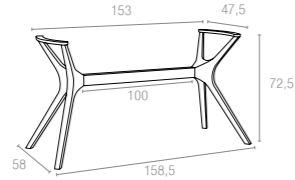

* Top min. 70x70 cm, Top max. 90x90 cm

868 Ibiza Legs Medium

* Top min. 70x120 cm, Top max. 80x160 cm

869 Ibiza Legs XL

* Top min 90x180 cm, Top max 100x200 cm

Polipropilen ve cam elyaf karışımı hammaddeden mamul Ibiza masa ayakları, demonte ve rattan efektlidir. Tüm hava şartlarına uyumlu olup, uzun yıllar şıklığıyla iç ve dış mekanlarınızı alternatif mekanlara çevirecektir.